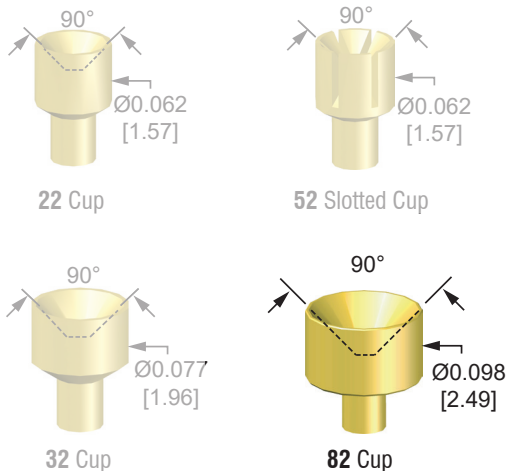

QA introduce la nueva sonda con estilo de copa mas grande 82

Para una mejor uso, Contacto, y Durabilidad

QA Technology ha expandido las líneas de producto de la serie 100-25 y X75-25 para incluir una punta de estilo copa mas grande. Este nuevo diámetro mas grande de copa provee una mejor encaje y una solución mas efectiva para ciertas situaciones de prueba.

- Para postes, puntas, terminales, u otros puntos de contacto con diámetro mas grande.
- Para contactos inconsistentes o desalineados.
- Copas de costo mas bajo en comparación con la serie 125-25.

Las puntas de alta calidad y entrega rápida de QA continúan provyendo una variedad de soluciones para sus necesidades de prueba de alto volumen.