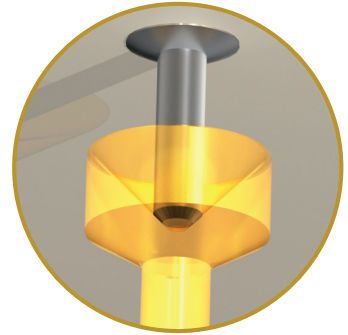

QA introduce la nueva sonda con estilo de copa mas grande 82

Para una mejor uso, Contacto, y Durabilidad

QA Technology ha expandido las líneas de producto de la serie 100-25 y X75-25 para incluir una punta de estilo copa mas grande. Este nuevo diámetro mas grande de copa provee una mejor encaje y una solución mas efectiva para ciertas situaciones de prueba.

- Para postes, puntas, terminales, u otros puntos de contacto con diámetro mas grande.
- Para contactos inconsistentes o desalineados.
- Copas de costo mas bajo en comparación con la serie 125-25.

Las puntas de alta calidad y entrega rápida de QA continúan provyendo una variedad de soluciones para sus necesidades de prueba de alto volumen.