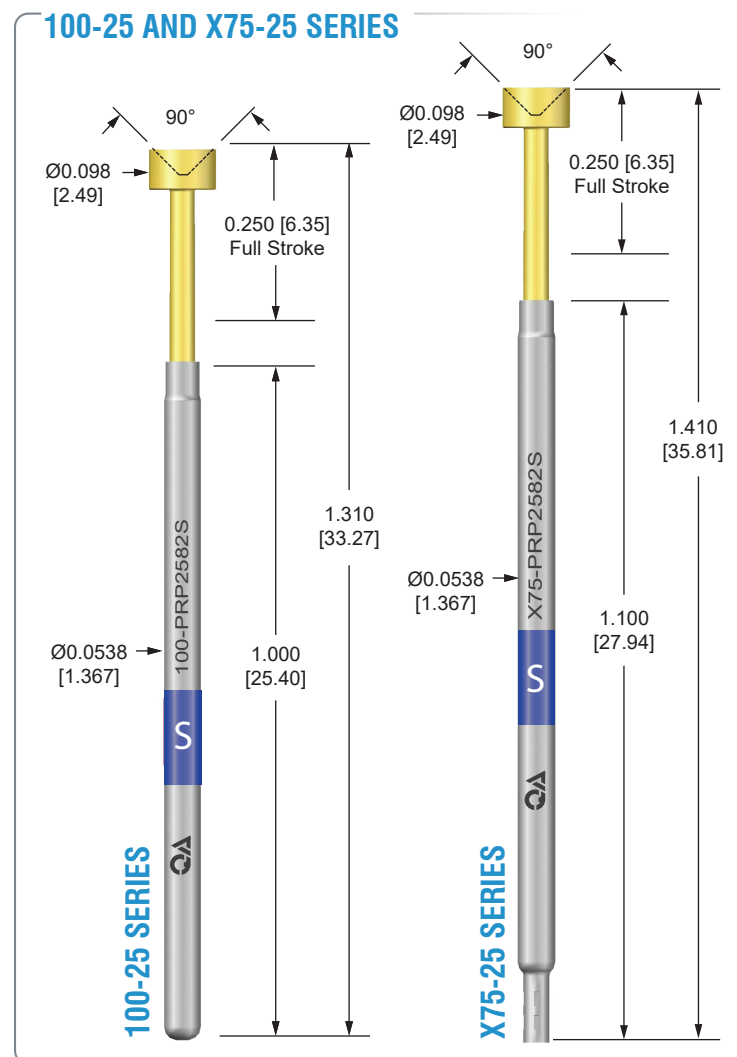

QA introduce la nueva sonda con estilo de copa mas grande 82

Para una mejor uso, Contacto, y Durabilidad

QA Technology ha expandido las líneas de producto de la serie 100-25 y X75-25 para incluir una punta de estilo copa mas grande. Este nuevo diámetro mas grande de copa provee una mejor encaje y una solución mas efectiva para ciertas situaciones de prueba.

- Para postes, puntas, terminales, u otros puntos de contacto con diámetro mas grande.
- Para contactos inconsistentes o desalineados.
- Copas de costo mas bajo en comparación con la serie 125-25.

Las puntas de alta calidad y entrega rápida de QA continúan provyendo una variedad de soluciones para sus necesidades de prueba de alto volumen.