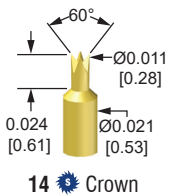

# QA INTRODUCE un Estilo de Punta de Corona Reducida para Sondas de Carrera Larga de 50-mil/X39

La punta con estilo de corona reducida de acero 14-S esta ya disponible en nuestras series de larga carrera 0.400 [10.16] 050-T40, 050-R40 y X39-40. Este estilo de punta es perfecto para contactos de diametro reducido en fixturas de nivel dual.