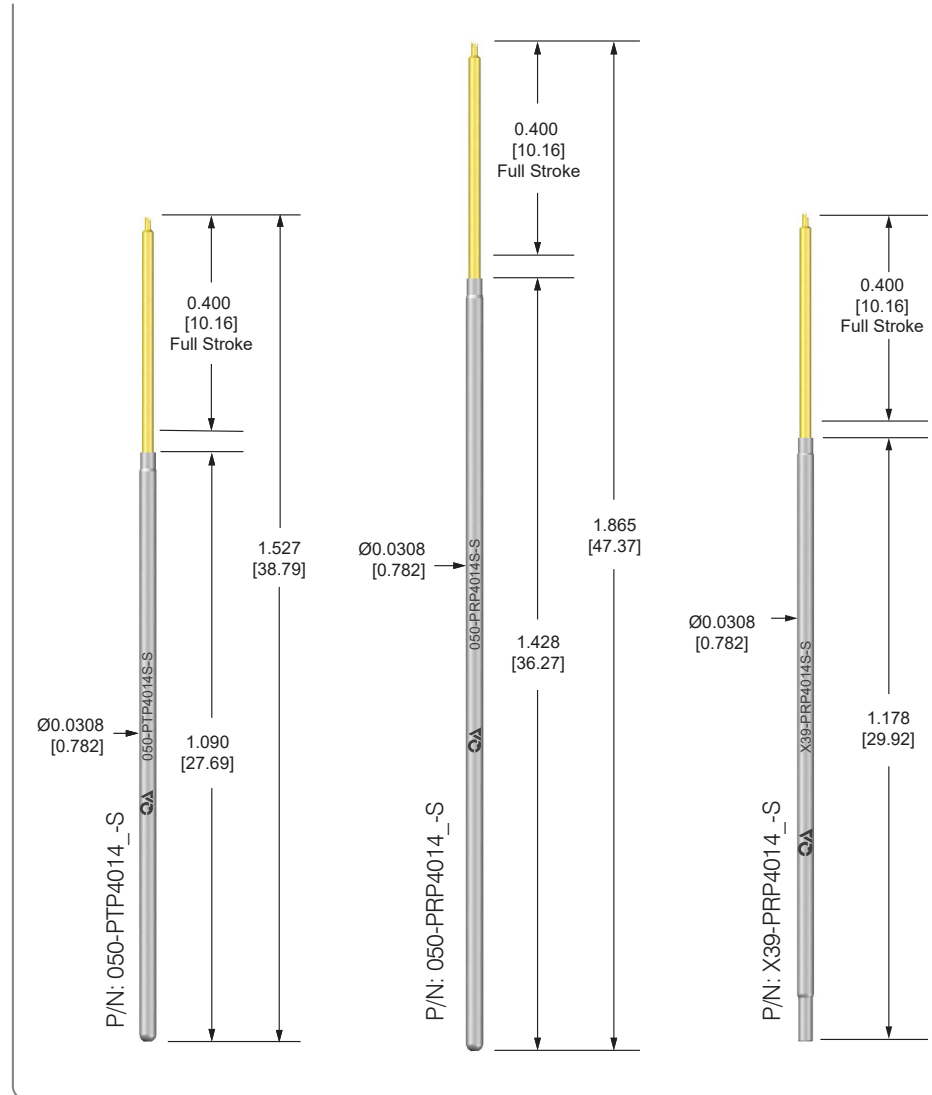

# QA INTRODUCE un Estilo de Punta de Corona Reducida para Sondas de Carrera Larga de 50-mil/X39

La punta con estilo de corona reducida de acero 14-S esta ya disponible en nuestras series de larga carrera 0.400 [10.16] 050-T40, 050-R40 y X39-40. Este estilo de punta es perfecto para contactos de diametro reducido en fixturas de nivel dual.

## 050-T40, 050-R40, y X39-40 SERIE

**Las puntas de alta calidad y entregas rapidas de QA continuan proveyendo una variedad de soluciones para sus necesidades de prueba de alto volumen.**

Para mas informacion o precios, por favor contacte uno de nuestros miembros del equipo de Servicio al Cliente al **603-926-0348** o visite **www.qatech.com**