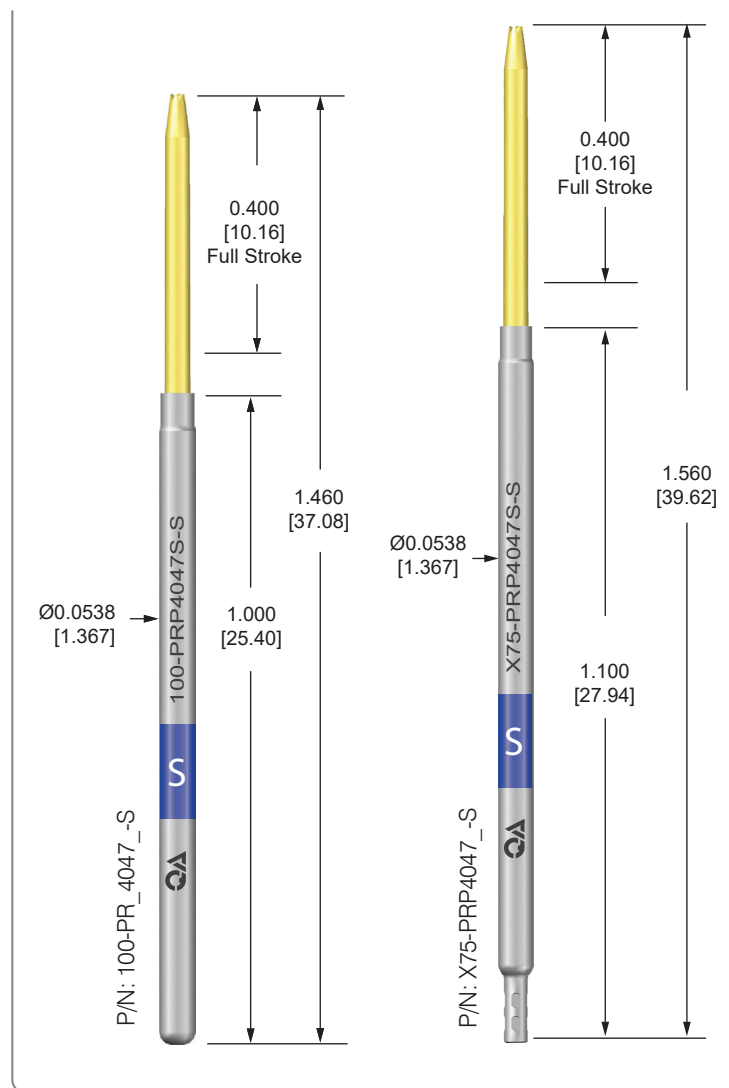

QA在长行程探针中推出 47火炬头型

QA的47火炬头型是用于接触焊球的锋利的不锈钢头型，现在我们的0.400[10.16]长行程100-40和X75-40探针系列里有此头型。

QA的高质量探针头型和快速交付持续为您的量产测试需求提供各种解决方案。

100-40 AND X75-40 SERIES

如需更多信息或价格，请致电**603-926-0348**联系我们的客服团队成员，
或访问**www.qatech.com**