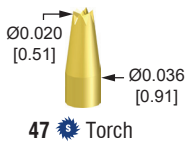

QA在长行程探针中推出 47火炬头型

QA的47火炬头型是用于接触焊球的锋利的不锈钢头型，现在我们的0.400[10.16]长行程100-40和X75-40探针系列里有此头型。

QA的高质量探针头型和快速交付持续为您的量产测试需求提供各种解决方案。

100-40 AND X75-40 SERIES

如需更多信息或价格，请致电**603-926-0348**联系我们的客服团队成员，
或访问**www.qatech.com**